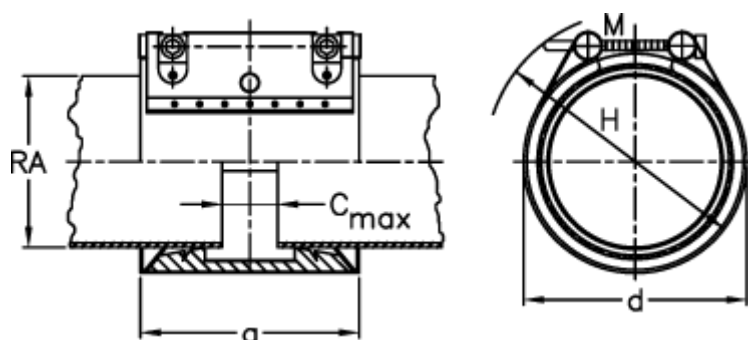

Varenummer: 025748100355
Beskrivelse: Norma Connect rørkobling
GRIP E W2 Ø=355,6 EPDM, 2,7 bar

Mål

a	= 142
C max med båndindlæg	= 35
d	= 385
H	= 420
M (Skrue)	= M16
Nominelt tryk (bar)	= 5
RA	= 355.6
RA min-RA max	= 352,0-359,0

Vægt pr stk. = 10.5